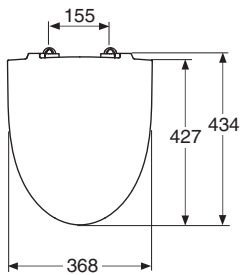

PB. nr.	NRF nr.	Vekt (kg)
9157001301	6002776	2,6

- Setet produseres i hvitt (-01).  
Hardsete nr 91570 er utstyrt med soft close og quick release.

## Sete

9157001301 434 x 368 x 65

- Setene er produsert i hard plast (karbamid hardplast) og passer til alle Porsgrund Glow klosettene.  
Metallhengsesett nr Z9157000301 for sete nr 91570.